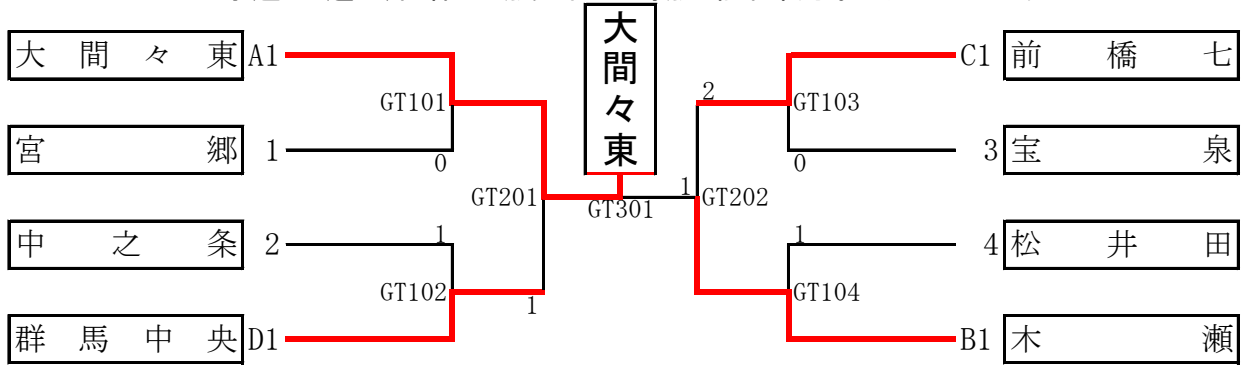

【女子学校対抗決勝トーナメント】

※予選とは違い、団体で3点先取した時点で試合終了。※タイムアウトあり

※各ブロック予選リーグ2位の学校が、1-4に入る。

※決勝トーナメント一回戦は、予選同対戦は避ける。

【3位決定戦】 GT302

群馬中央

3 - 1

前橋七